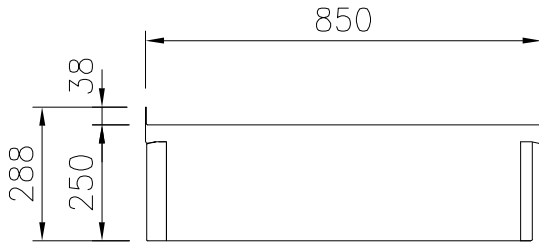

Övriga Tillbehör

- Kopplingsräls, TL85 med högbakkant PNC 912498
- Fällbar hylla, 300x850mm PNC 912579
- Fällbar hylla, 400x850mm PNC 912580
- Fixerad sidohylla, 200x850mm PNC 912586
- Fixerad sidohylla, 300x850mm PNC 912587
- Fixerad sidohylla, 400x850mm PNC 912588
- Ryggpanel, 100x700mm, för enheter med högbakkant PNC 913006
- Sido-kopplingsräls för slätsittande vänster sidopanel, TL85 med hög bakkant PNC 913115
- Sido-kopplingsräls för slätsittande höger sidopanel, TL85 med hög bakkant PNC 913116
- Sidokopplingsräls (12mm) för thermaline 85 med hög bakkant, vänster PNC 913206
- Sidokopplingsräls (12mm) för thermaline 85 med hög bakkant, höger PNC 913207
- U-list, sammansättning, rygg mot rygg, hög bakkant TL80/85/90 PNC 913226
- Anslutning, d=850mm PNC 913231
- Sidopanel i rostfritt stål (12,5 mm), 850x400mm, vänster sida, väggmonterad PNC 913632
- Sidopanel i rostfritt stål (12,5mm), 850x400mm, höger sida, väggmonterad PNC 913633
- Sidopanel i rostfritt stål (12,5mm), 850x400mm, flush-fitting, vänster sida, väggmonterad PNC 913634
- Sidopanel i rostfritt stål (12,5mm), 850x400mm, flush-fitting, höger sida, väggmonterad PNC 913635
- - NOT TRANSLATED - PNC 913640
- - NOT TRANSLATED - PNC 913645

Viktig information

Yttermått, bredd	
588560 (MBNABBAOOO)	100 mm
Yttermått, djup	850 mm
Yttermått, höjd	250 mm
Nettovikt:	10 kg

Front

Sida

Topp